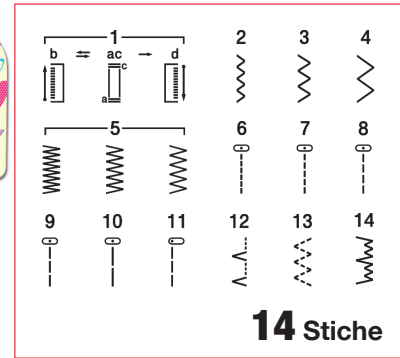

Littel Angel – unsere Empfehlung für Nähbeginner!

Mit Fingerschutz!

KD144s

Little Angel

€ 129,-

Zwei stylische Designs zum Austauschen!

Wichtige Information: Geeignet ab 14 Jahren!

J17s

Für den preisbewussten Kunden genau das richtige Einstiegermodell mit fairem Preis-Leistungsverhältnis!

€ 119,-

14 Stiche

17 Stiche

	Innov-is 10A	DX70SE	KD40s	XQ3700	XN2500	XN1700	KD144s	J17s
Einprogrammierte Stiche	16	70	40	37	25	17	14	17
Max. Nähgeschwindigkeit (Stiche/Min.)	850	750	750	800	800	800	750	750
Freiarmnähen	✓	✓	✓	✓	✓	✓	✓	✓
LED-Beleuchtung	✓	✓	✓	✓	✓	✓	✓	✓
Knopflochautomatik	1-fach	1-fach	1-fach	1-fach	4-fach	4-fach	4-fach	4-fach
Klemmfreier Horizontalgreifer	✓	✓	✓	✓	✓	✓	✓	✓
Rückwärtsnähen	✓	✓	✓	✓	✓	✓	✓	✓
Einstellen der Fadenspannung	✓	✓	✓	✓	✓	✓	✓	✓
Aufspulautomatik	✓	✓	✓	✓	✓	✓	✓	✓
Stichlängenregelung	✓	✓	✓	✓	✓			
Stichbreitenregelung	✓	✓	✓	✓				
Unterfaden-Schnellautomatik	✓	✓	✓	✓				
Nadeleinfädler	✓	✓	✓	✓				
Sieben-Punkt-Transporteur	✓							
LC-Display	✓	✓	✓					
Versenkbarer Transporteur	✓	✓	✓					
Stopp-Position der Nadel oben/unten	✓	✓	✓					
Nähfuß-Fixierung	✓	✓	✓					
Start/Stopp Funktion	✓		✓					
Elektronischer Geschwindigkeitsregler	✓		✓					
Fingerschutz	optional	optional	✓	optional	optional	optional	✓	optional
Inklusive Anschlagetisch		✓						
Video-Anleitungen		online	online	online/DVD	online/DVD	online/DVD	online/DVD	online/DVD

Weitere Informationen finden Sie unter sewingcraft.brother.eu oder wenden Sie sich an Ihren Fachhändler.

@brothersewingcraft

@brothersewingcraft.de

Überreicht von Ihrem Brother Fachhändler:

brother
at your side