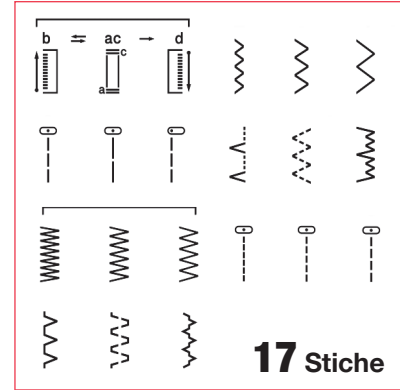

Wichtige Information: Geeignet ab 14 Jahren!

J17s

Für den preisbewussten Kunden genau das richtige Einstiegermodell mit fairem Preis-Leistungsverhältnis!

€ 119,-

14 Stiche

17 Stiche

	Innov-is 10A	DX70SE	KD40s	XQ3700	XN2500	XN1700	KD144s	J17s
Einprogrammierte Stiche	16	70	40	37	25	17	14	17
Max. Nähgeschwindigkeit (Stiche/Min.)	850	750	750	800	800	800	750	750
Freiarmnähen	✓	✓	✓	✓	✓	✓	✓	✓
LED-Beleuchtung	✓	✓	✓	✓	✓	✓	✓	✓
Knopflochautomatik	1-fach	1-fach	1-fach	1-fach	4-fach	4-fach	4-fach	4-fach
Klemmfreier Horizontalgreifer	✓	✓	✓	✓	✓	✓	✓	✓
Rückwärtsnähen	✓	✓	✓	✓	✓	✓	✓	✓
Einstellen der Fadenspannung	✓	✓	✓	✓	✓	✓	✓	✓
Aufspulautomatik	✓	✓	✓	✓	✓	✓	✓	✓
Stichlängenregelung	✓	✓	✓	✓	✓			
Stichbreitenregelung	✓	✓	✓	✓				
Unterfaden-Schnellautomatik	✓	✓	✓	✓				
Nadeleinfädler	✓	✓	✓	✓				
Sieben-Punkt-Transporteur	✓							
LC-Display	✓	✓	✓					
Versenkbarer Transporteur	✓	✓	✓					
Stopp-Position der Nadel oben/unten	✓	✓	✓					
Nähfuß-Fixierung	✓	✓	✓					
Start/Stopp Funktion	✓		✓					
Elektronischer Geschwindigkeitsregler	✓		✓					
Fingerschutz	optional	optional	✓	optional	optional	optional	✓	optional
Inklusive Anschlagetisch		✓						
Video-Anleitungen		online	online	online/DVD	online/DVD	online/DVD	online/DVD	online/DVD